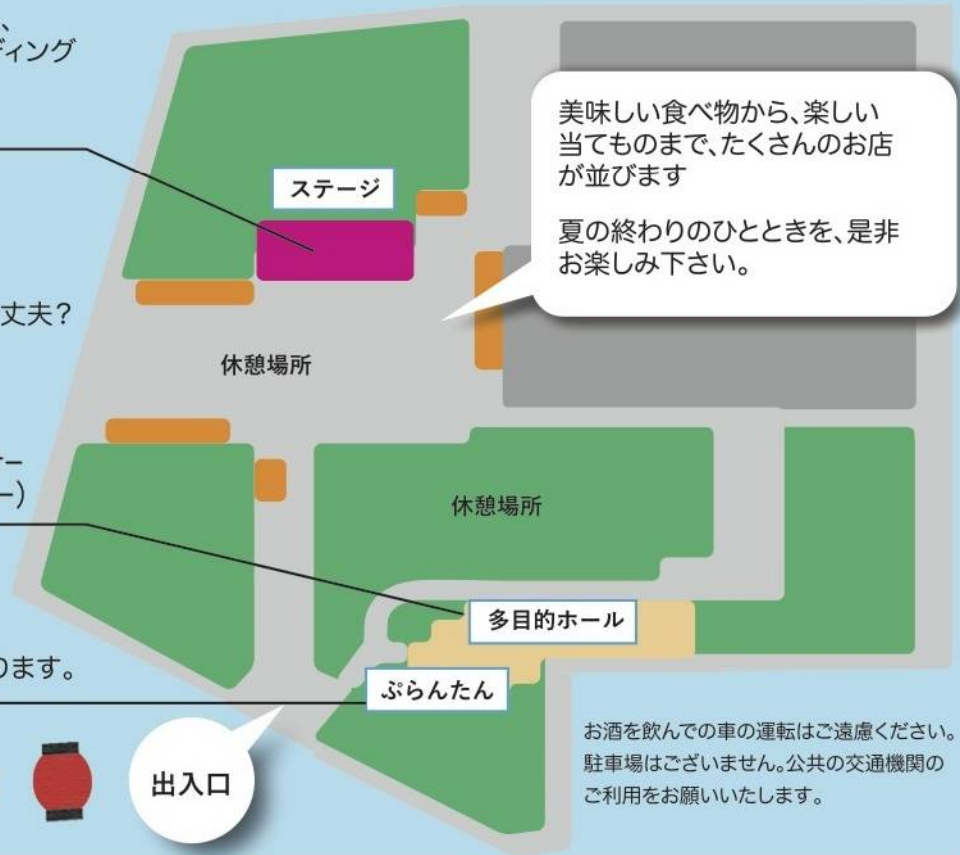

美味しい食べ物から、楽しい当てものまで、たくさんのお店が並びます

夏の終わりのひとときを、是非お楽しみ下さい。